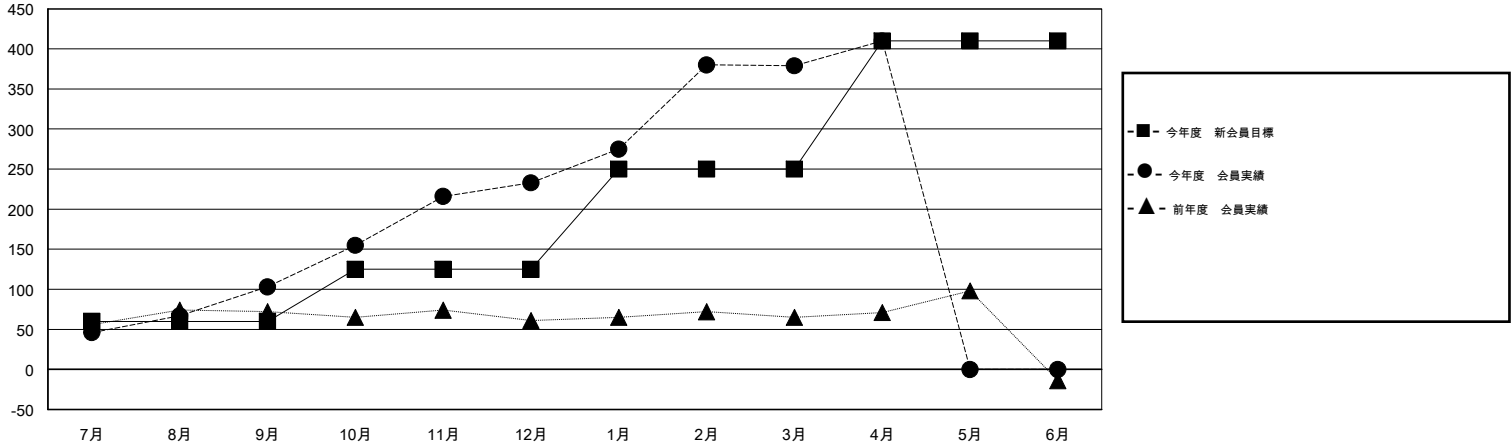

MONTHLY MEMBERSHIP PROGRESS REPORT

District 335 C

Results as of: 4/30/2015

GMT: Chikao Suzuki

地域 JAPAN

GMT会則地域 5-Jap

クラブ				
結果: 2014-2015				
四半期	新クラブ目標	新クラブ	解散クラブ	純増 / 減
7月/8月/9月	0	0	0	0
10月/11月/12月	0	0	0	0
1月/2月/3月	1	0	0	0
4月/5月/6月	0	1	0	1

名				
結果: 2014-2015				
四半期	新会員目標	チャーターメン バー / 新会員	退会者	純増 / 減
7月/8月/9月	60	166	63	103
10月/11月/12月	65	183	53	130
1月/2月/3月	125	191	45	146
4月/5月/6月	160	48	17	31

新クラブ目標及び実績累計

会員目標及び実績累計

解散クラブ: 0	96 CLUBS OF 120 一名以上の新会員を登録	男女別
退会者		男性 3,567 (84.11%)
物故会員 29		女性 674 (15.89%)
クラブ解散 0	健康診断データはこちら	家族会員 777
その他 149		世帯主 373
合計 178		世帯主以外 404